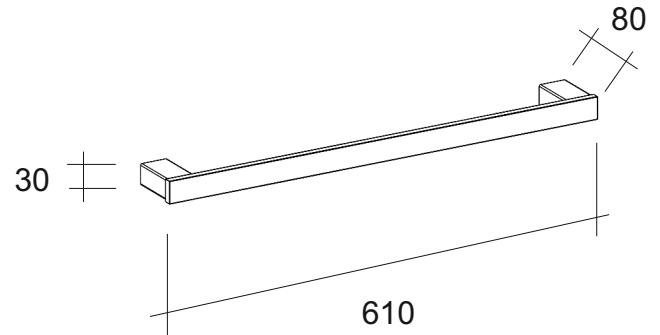

FLOW black

рушникотримач 60см

Матеріал: нержавіюча сталь AISI 304
порошкове фарбування
RAL 9005 чорний мат

Габаритні розміри ВхШхГ: 30 x 610 x 80

Комплектація: рушникотримач - 1шт
шуруп - 4шт
дюбель - 4шт
шестигранник - 1шт