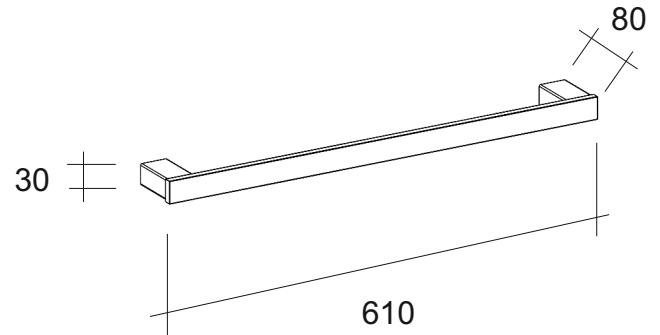

FLOW white

рушникотримач 60см

Матеріал: нержавіюча сталь AISI 304
порошкове фарбування
RAL 9016 білий мат

Габаритні розміри ВхШхГ: 30 x 610 x 80

Комплектація: рушникотримач - 1шт
шуруп - 4шт
дюбель - 4шт
шестигранник - 1шт